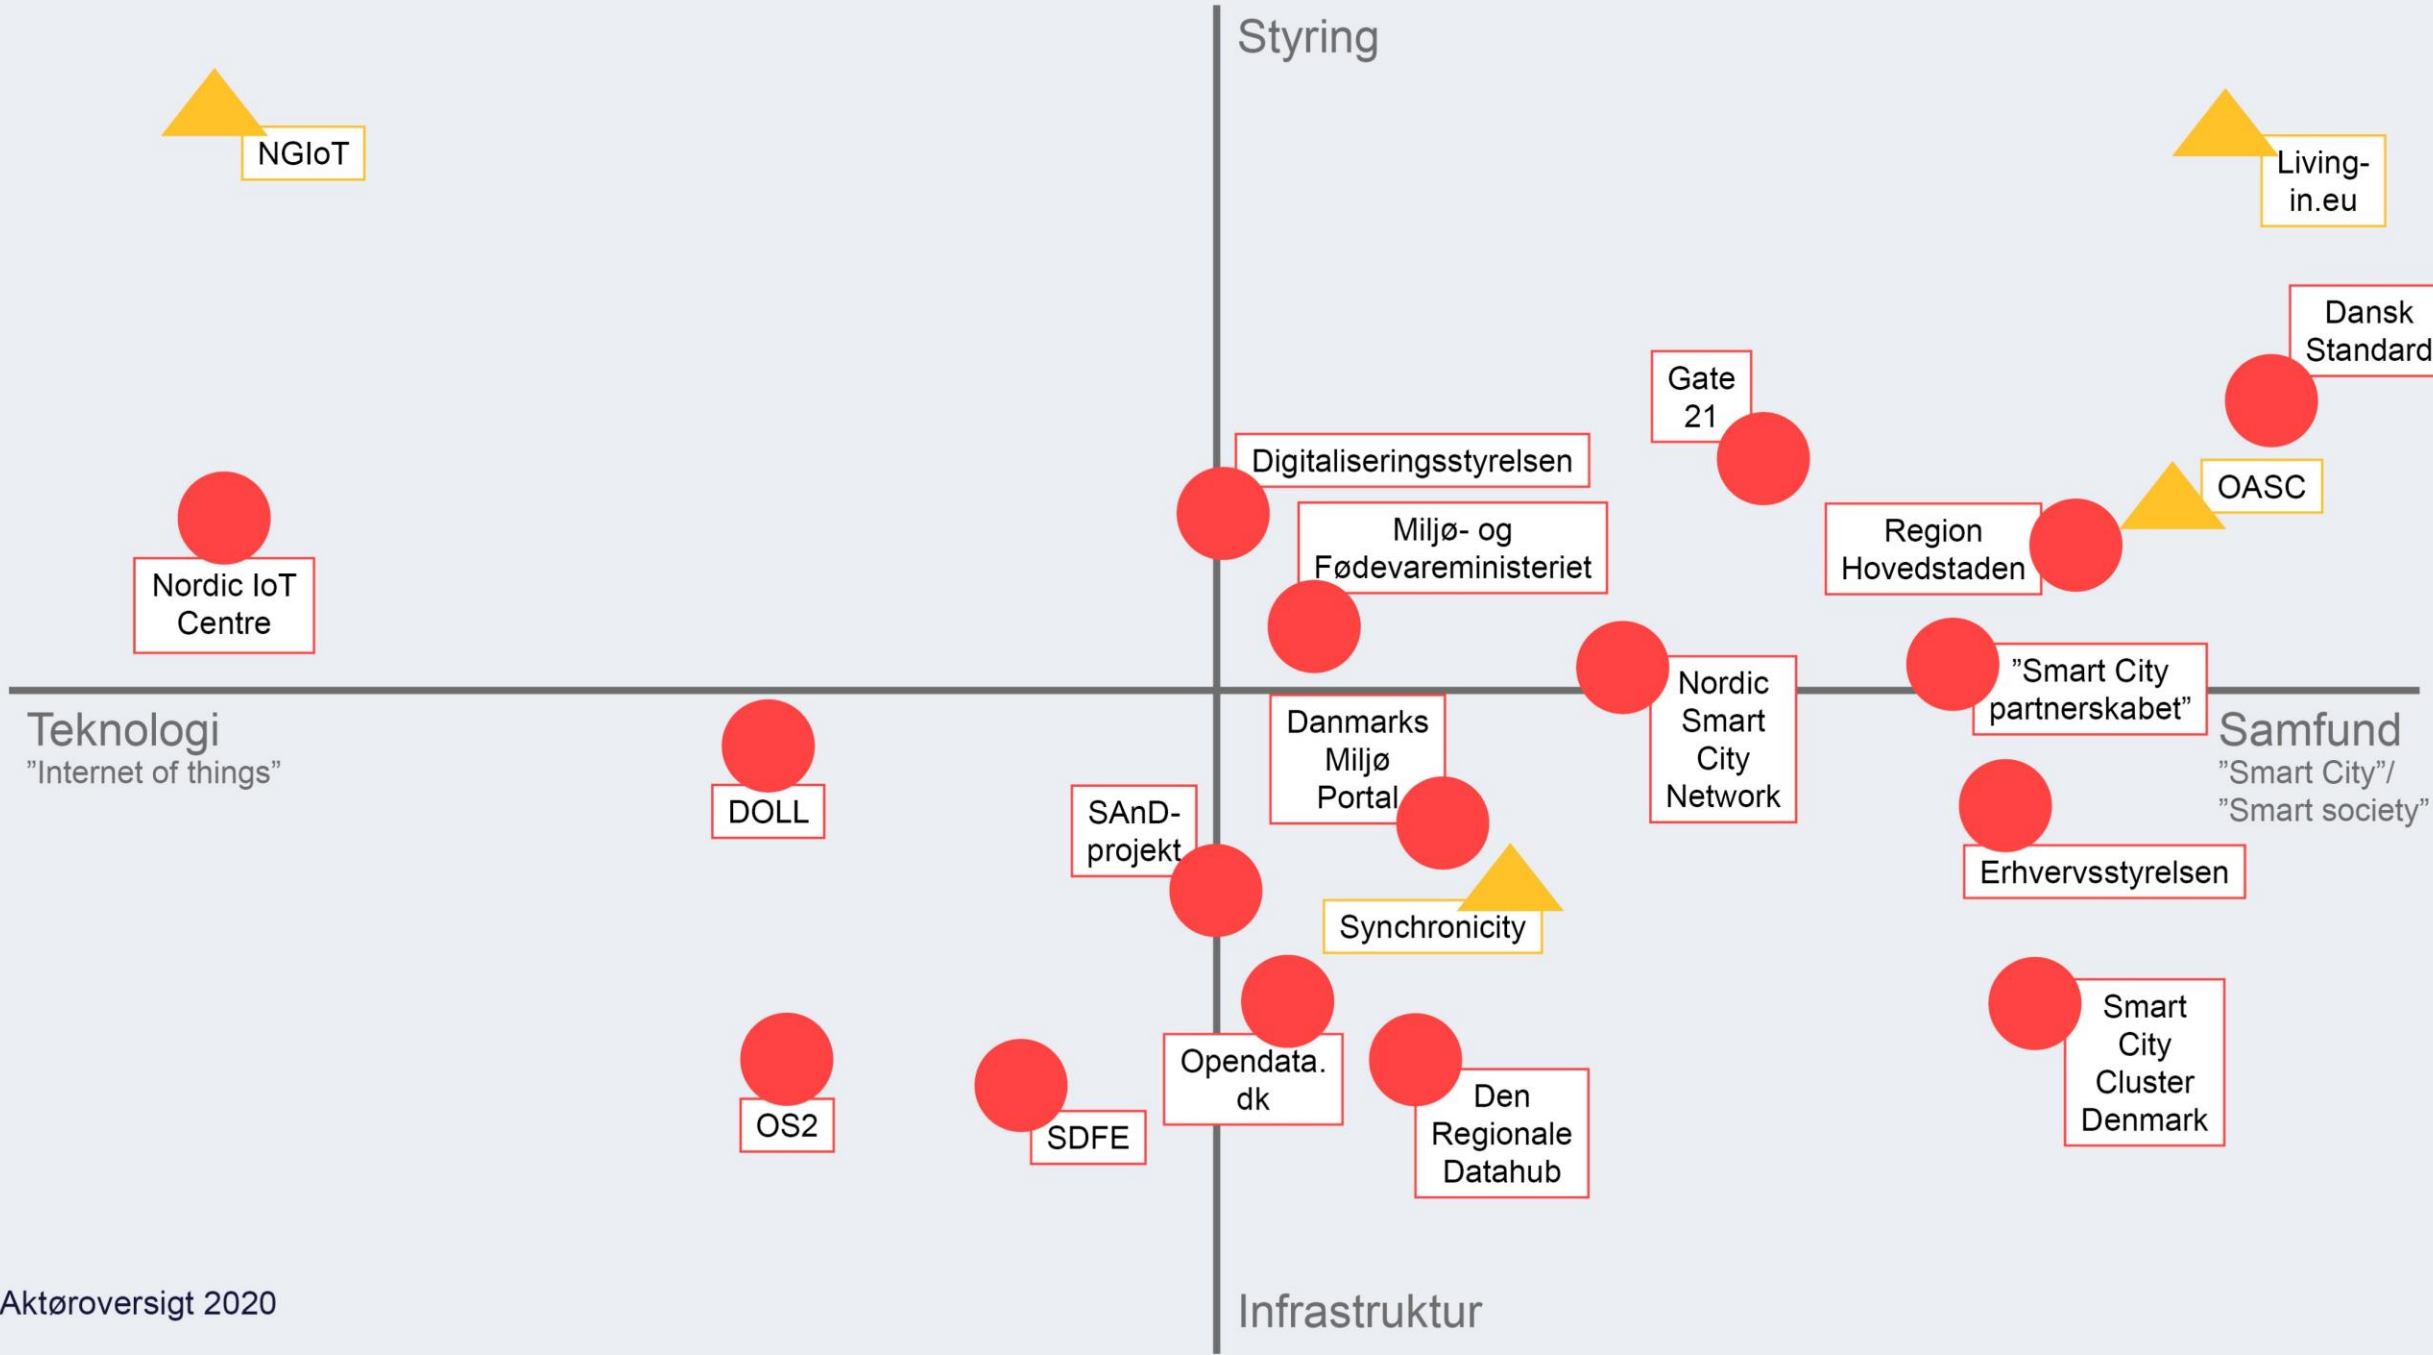

Håndtere store mængder realtidsdata

Opsætte og drive infrastruktur til transmission

Få data fra forskellige sensorer til at "tale" sammen
+ koble data fra sensorer med eksisterende data

"Legacy" i systemet gør, at det er svært at udskifte og fornye dele af infrastrukturen

Øget kompleksitet når mange aktører skal samarbejde

Hvordan undgår vi at blive låst af en proprietær løsning

Sensor 1

Sensor 2

Sensor 3

Transmission

Opbevare data

"Rense" data

Overblik over data

Analysere data

Dashboard

Værdi

Gevinstrealisering

Få eksempler på konkrete indfrieede business cases

Principper

1. Vi skal arbejde **fleksibelt og modulært**
2. Vi skal søge **samarbejder** og **bygge på eksisterende erfaringer**
3. Vi skal bevæge os fremad ud fra **konkrete indsatser og erfaringer**

Guide til
bæredygtig
digital
omstilling

1. Minimal rolle

**2. Faciliterende
rolle**

3. Styrende rolle

**4. Realiserende
rolle**