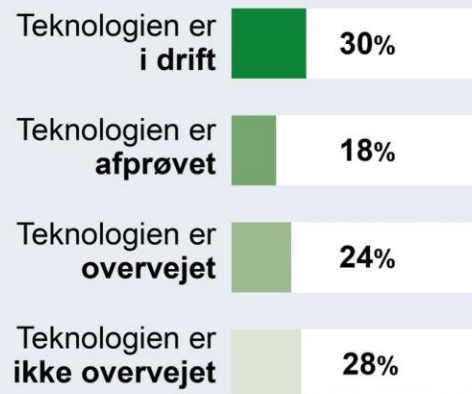

TEKNOLOGIRADAR 2021

TEKNOLOGIRADAR 2021

TEKNOLOGIRADAR 2021

Teknologiens placering i Teknologiradaren

Teknologiens modenhed

» Teknologien er under produktionsudvikling – der findes nicheløsninger «

x

Udbredelse i kommunerne

Placering i Teknologiradaren =
Teknologiens modenhed x Udbredelse i kommunerne

Teknologiens relevans

85%

af kommunerne vurderer, at teknologien er relevant for løsningen af opgaverne

Teknologiens placering på fagområderne