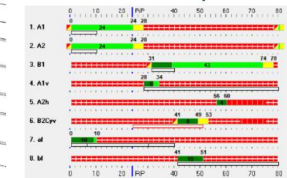

Isolated control plan