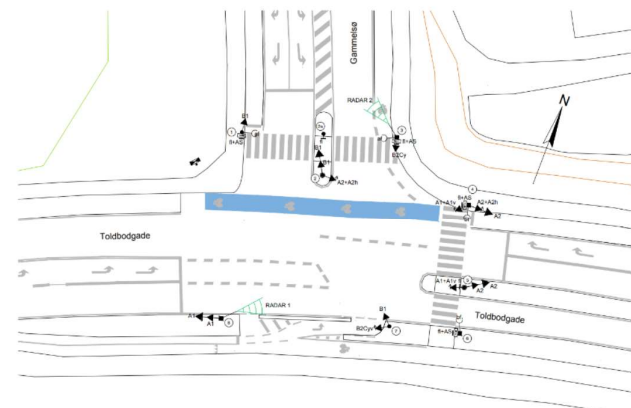

DOLL Living Lab

Skalering af Smart City løsninger

Intelligente bygninger

Tværgående samarbejder

Et enkelt eksempel

Intelligente trafik anlæg i DOLL

- Samarbejde med Verdo og SWACO
- Grøn bølge til busser som "blød prioritering"
- Optimering afvikling sikrer at andre trafikanter også oplever forbedring
- Ambulancer "hård prioritering"

Inter.2 Toldbodgade - Gammelso

Coordinated plan

Isolated control plan

Spørgsmål?

Husk at melde jer ind, det er gratis dette halvår – webuilddenmark.dk

jacob.lundgaard@webuilddenmark.dk