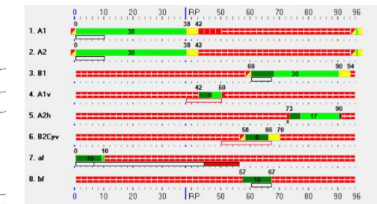

Coordinated plan